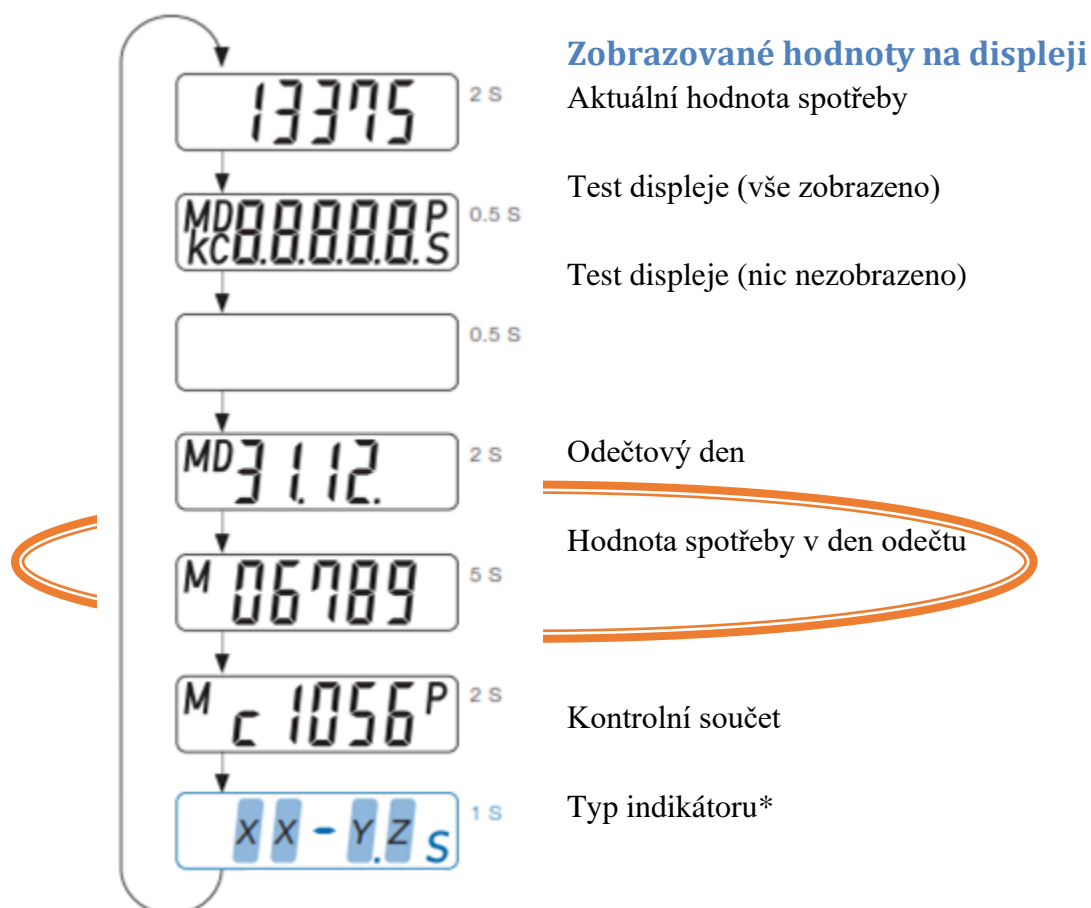

## Odečty indikátorů topení

Vážení,

Na základě dotazů ohledně možné kontroly spotřeby tepla ( dílků ) na indikátorech topení Vám sděluji informace jak si můžete kontrolovat spotřebu.

\*Označení typu indikátoru:

- u verze Caloric 5 walk-by: **Fb – 4.2**  
(respektive **b – 4.2** po spuštění vysílání rádiových telegramů)

Výbor Společenství